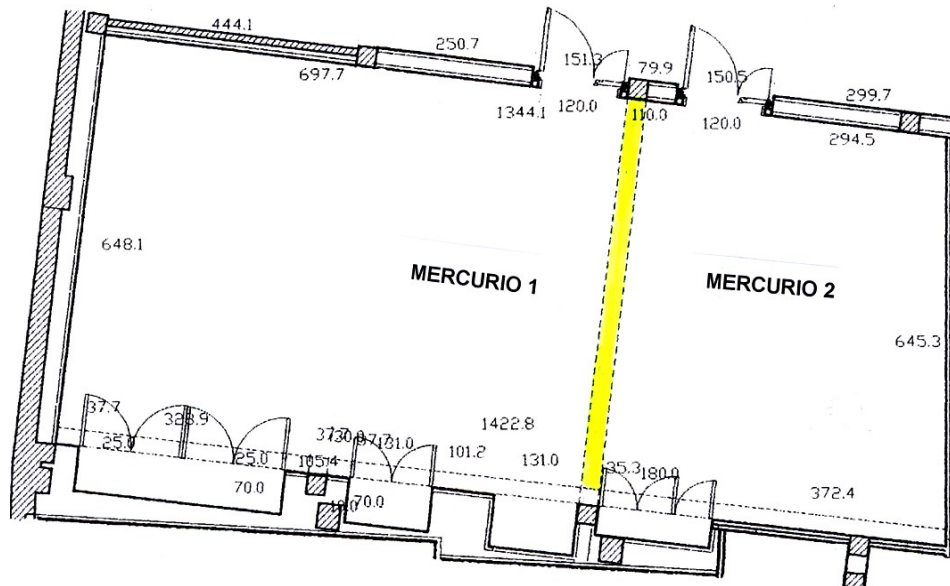

CONGRESS CENTRE – MERCURIO 1 – MERCURIO 2

Connessione wi-fi gratuita per gli ospiti dell'hotel
Free wi-fi internet connection for all the hotel guests

MERCURIO 1:

MISURE – MEASURES

Mq -Sqm: 54
Altezza -Height: 4.15
Lunghezza - Length: 8.40
Larghezza - Width: 6.40

ALLESTIMENTI – SETTING UP

Teatro - Theatre: 50 px
Ferro di cavallo - U shape: 25 px
Banchi scuola - Classroom: 25 px
Tavolo unico – Boardroom: 25 px

ATTREZZATURE TECNICHE – TECHNICAL EQUIPMENT

1 schermo - 1 screen: 2.40 x 1.85
1 videoproiettore - 1 videoprojector
Lavagna luminosa - Overhead projector
Registratore VHS - Videorecorder VHS
Registratore DVD - Videorecorder DVD
Lettore CD - CD recorder
Registratore per cassette - Tape recorder
2 radio microfoni - 2 radio microphones

4 moduli di pedana - 4 modules of footboard: 2.44 x 1.83 x 40
Possibilità di attivazione linee Fastweb
Possibility to activate high speed connection

CONGRESS CENTRE – MERCURIO 1 – MERCURIO 2

MERCURIO 2:

MISURE – MEASURES

Mq -Sqm: 33

Altezza -Height: 4.15

Lunghezza - Length: 6.40

Larghezza - Width: 5.20

ALLESTIMENTI – SETTING UP

Teatro - Theatre: 20 px

Ferro di cavallo - U shape: 15 px