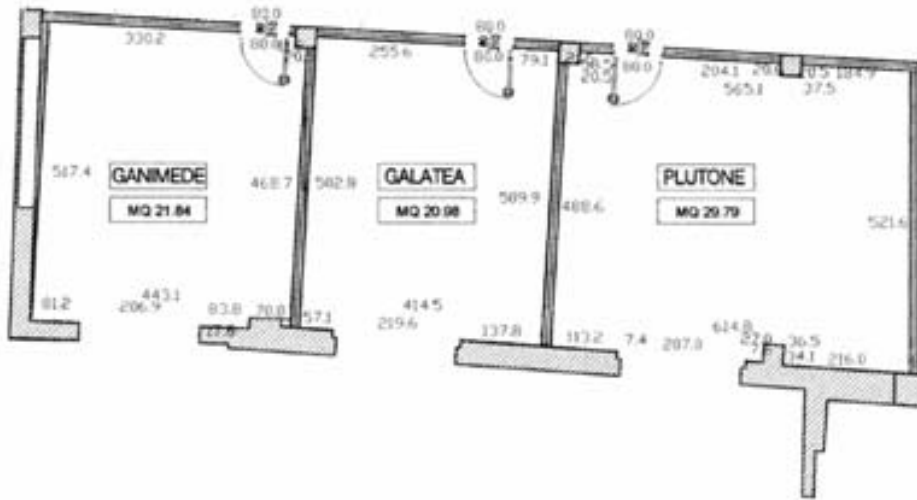

CONGRESS CENTRE – PLUTONE – GALATEA - GANIMEDE

Connessione wi-fi gratuita per gli ospiti dell'hotel
Free wi-fi internet connection for all the hotel guests

PLUTONE:

MISURE – MEASURES

Mq -Sqm: 31
Altezza -Height: 3.30
Lunghezza - Length: 6.00
Larghezza - Width: 5.20

Possibilità di attivazione linee Fastweb
Possibility to activate high speed connection

CONGRESS CENTRE – PLUTONE – GALATEA - GANIMEDE

GALATEA:

MISURE – MEASURES

Mq -Sqm: 20

Altezza -Height: 3.30

Lunghezza - Length: 5.00

Larghezza - Width: 4.00

ALLESTIMENTI – SETTING UP

Ferro di cavallo - U shape: 10 px

Tavolo unico – imperial style: 10 px

ATTREZZATURE TECNICHE – TECHNICAL EQUIPMENT

1 schermo - 1 screen: 1.95 x 1.50

Lavagna luminosa - Overhead projector

Possibilità di attivazione linee Fastweb

Possibility to activate high speed connection

GANIMEDE:

MISURE – MEASURES

Mq -Sqm: 22

Altezza -Height: 3.30

Lunghezza - Length: 4.40

Larghezza - Width: 5.00