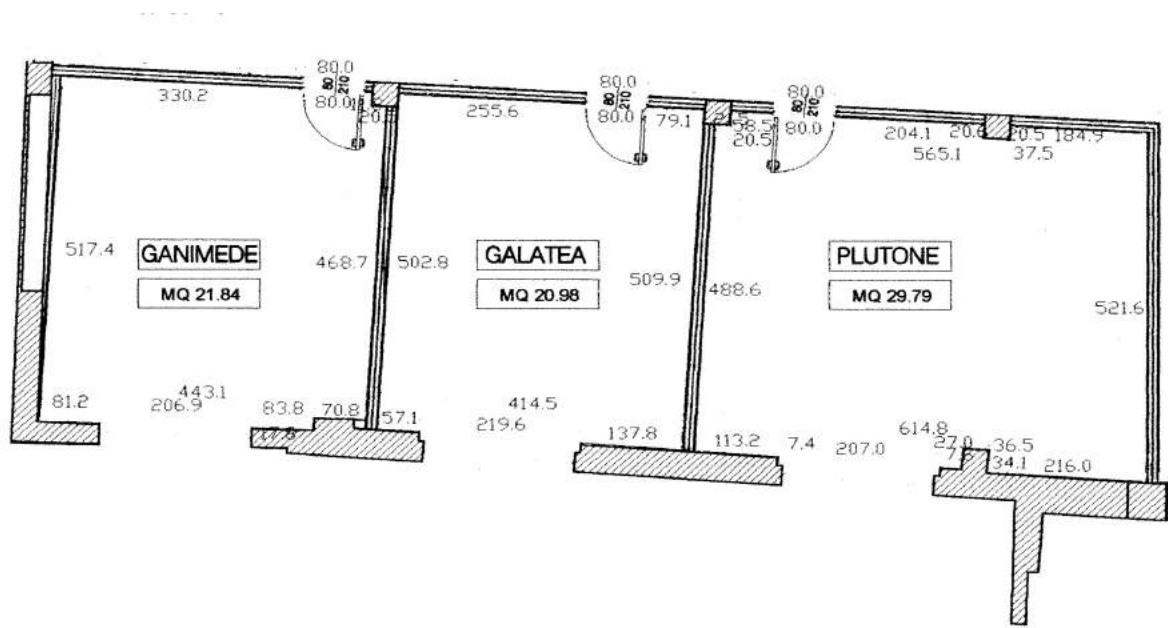

Ganimede

ENTER
PRISE
HOTEL

MISURE | MEASURES

mq | sqm 22 - altezza | height 3.3 - lunghezza | length 4.4 - larghezza | width 5

ATTREZZATURE TECNICHE | TECHNICAL EQUIPMENT

TV lcd 55"

ALLESTIMENTI | SETTING UP

teatro | theatre 15 px - ferro di cavallo | U shape 12 px - banchi scuola | classroom
10 px - tavolo unico | boardroom style 12 px