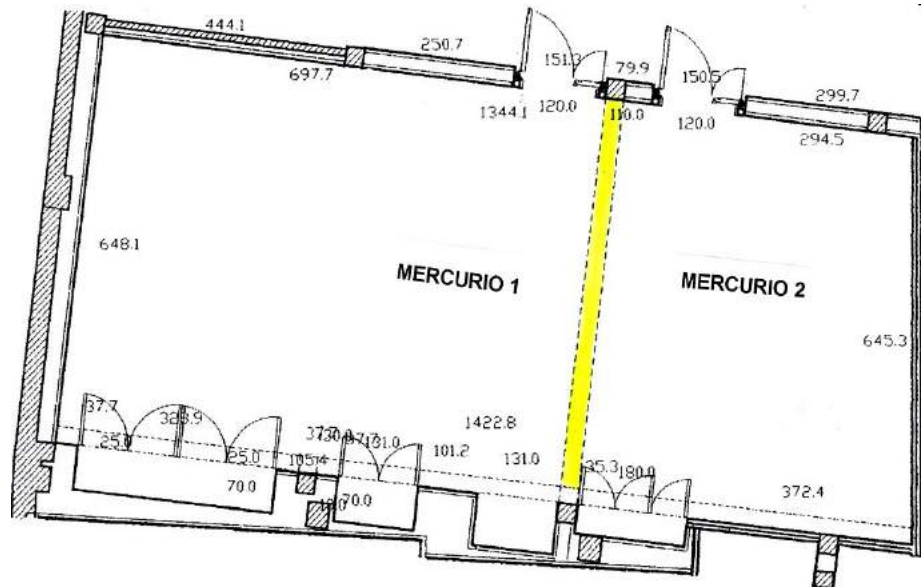

Mercurio 1+2

ENTER
PRISE
HOTEL

MISURE | MEASURES

mq | sqm 87 - altezza | height 4.15 - lunghezza | length 14.8 - larghezza | width 6.4

ATTREZZATURE TECNICHE | TECHNICAL EQUIPMENT

1 schermo | 1 screen - 1 videoproiettore | 1 projector NEC PA550W 5500 lumen
1280X800 - 2 radio microfoni | 2 radio microphones

ALLESTIMENTI | SETTING UP

teatro | theatre 80 px - ferro di cavallo | U shape 35 px - banchi scuola | classroom
40 px - tavolo unico | boardroom style 35 px - cabaret 40 px