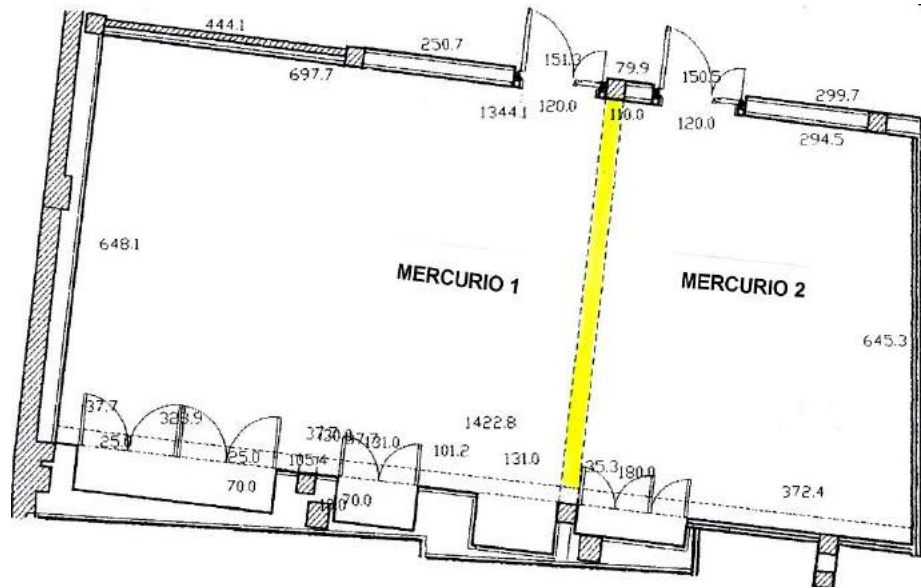

Mercurio 1

ENTER
PRISE
HOTEL

MISURE | MEASURES

mq | sqm 54 - altezza | height 4.15 - lunghezza | length 8.4 - larghezza | width 6.4

ATTREZZATURE TECNICHE | TECHNICAL EQUIPMENT

1 schermo | 1 screen - 1 videoproiettore | 1 projector NEC PA550W 5500 lumen 1280X800 - 2 radio microfoni | 2 radio microphones

ALLESTIMENTI | SETTING UP

teatro | theatre 40 px - ferro di cavallo | U shape 25 px - banchi scuola | classroom 30 px - tavolo unico | boardroom style 25 px - cabaret 25 px